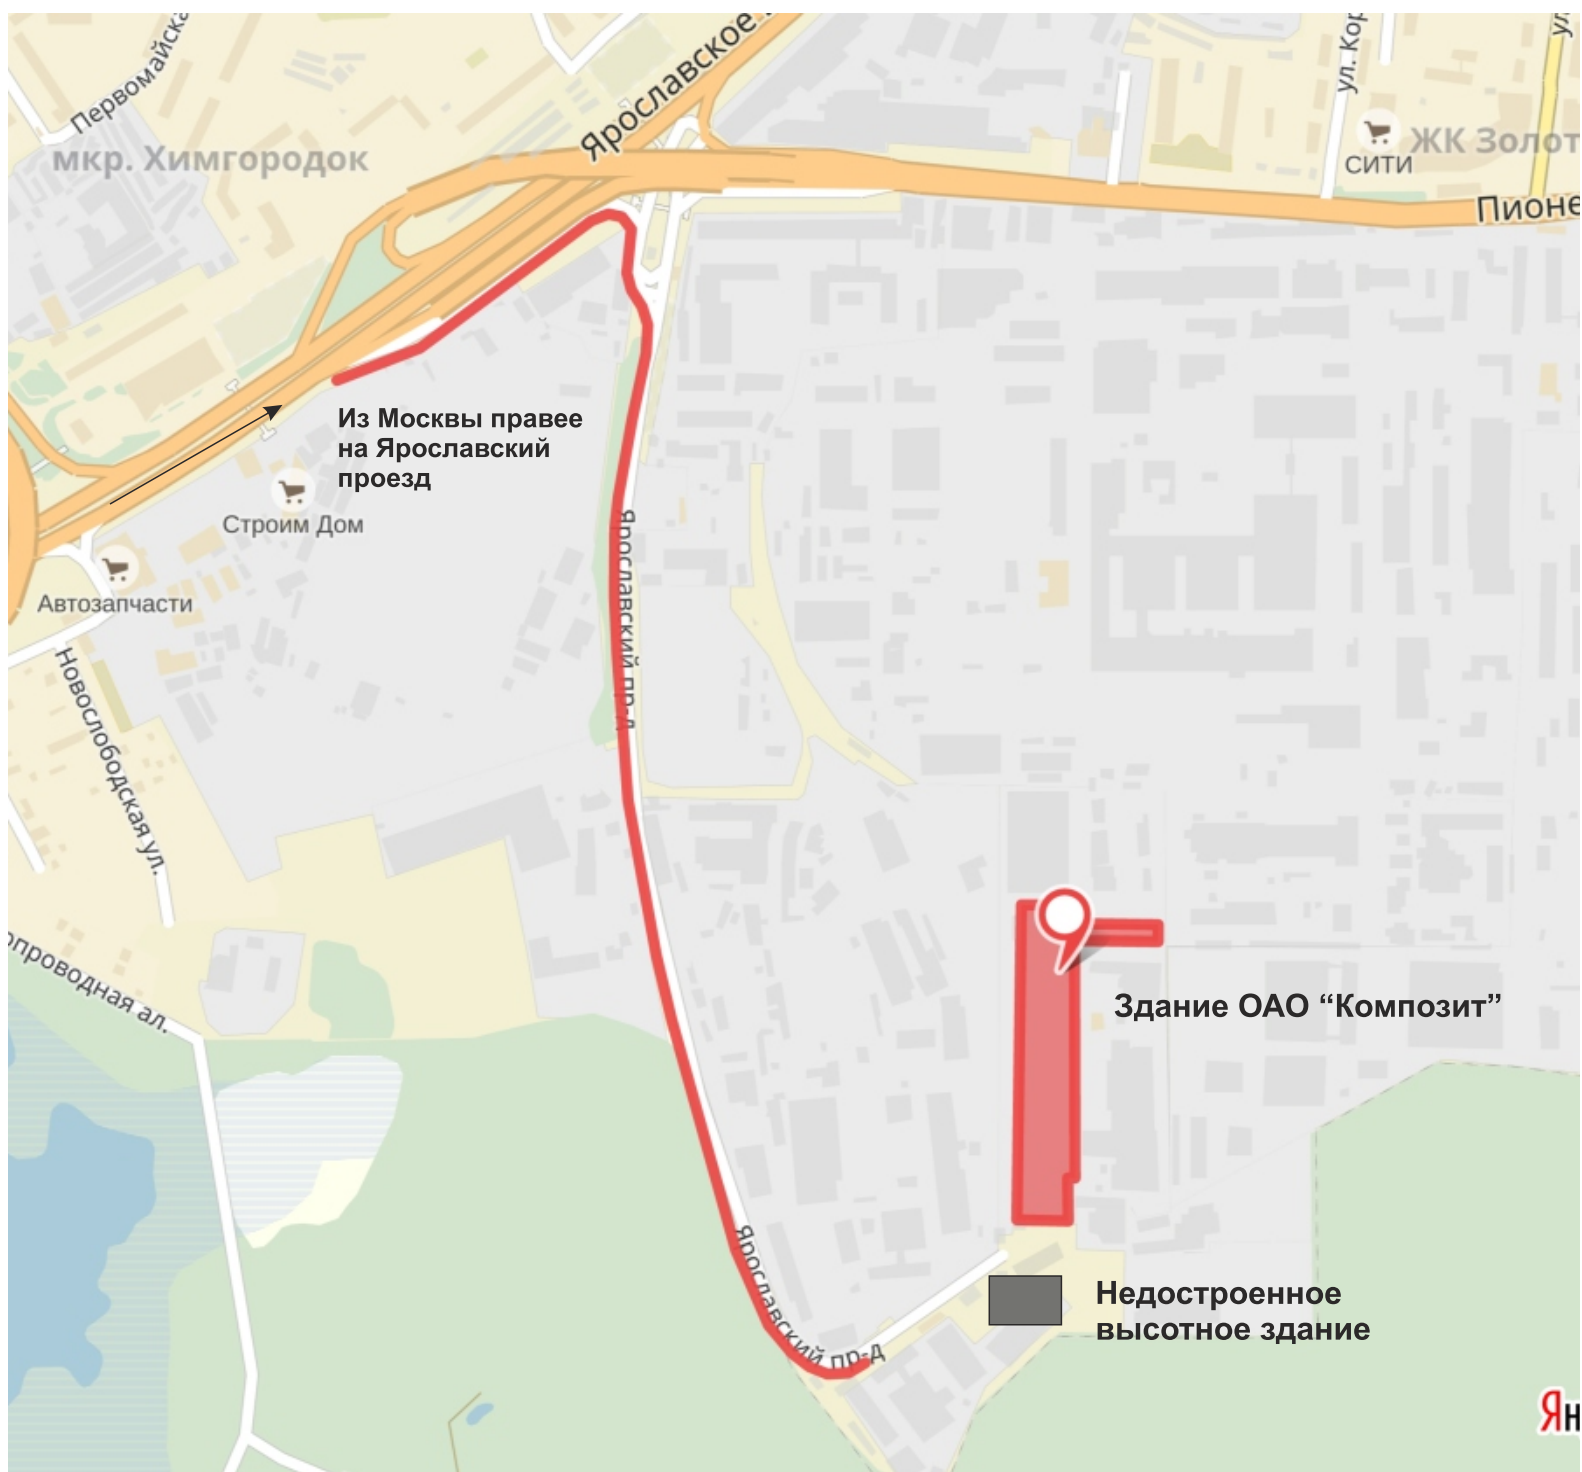

Проезд на производство ООО “Эластполимерцентр”

г. Королёв, Московская область,
Ярославский проезд,
территория ОАО “Композит”
Въезд через ворота №16

Если Вы заблудились, звоните:
т.: 8-916-959-35-44

В Яндекс-навигаторе указывать
Ярославский проезд, д.8

! Необходим ЗАКАЗ ПРОПУСКА!

(495) 513-22-00, (495) 513-22-09
Пропуск заказывать до 14.00 на завтра

Только граждане РФ
Фамилия Имя Отчество полностью
марка и номер автомобиля
№ паспорта или водительского удост.

На воротах спрашивать пропуск в “АКОМ”

Подробности на второй странице